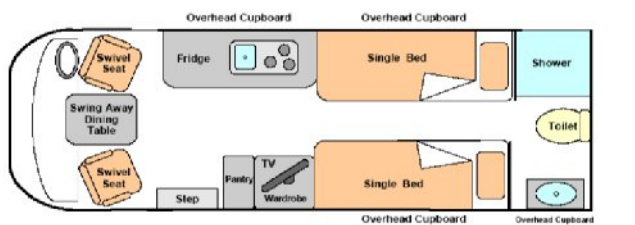

Oasis Van Single Beds